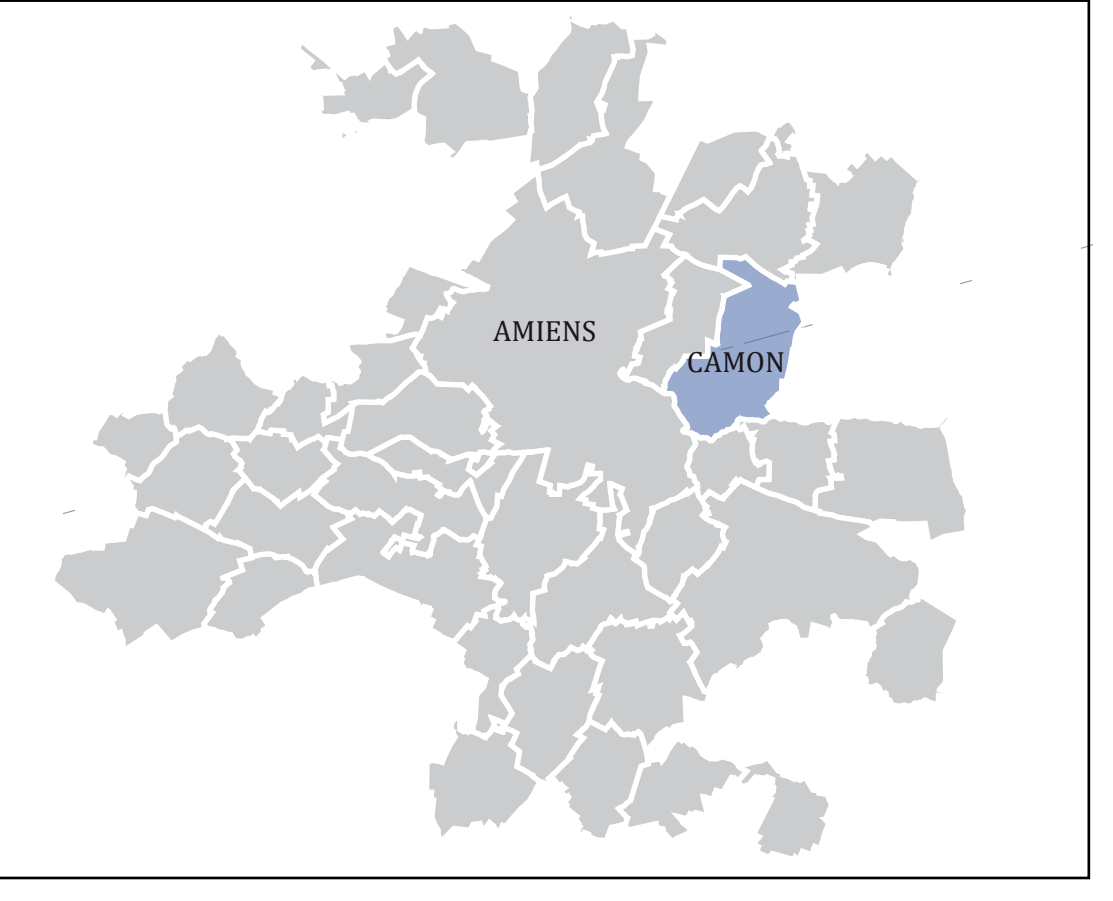

LEGENDE :

-  Parcelles zonées en assainissement collectif
-  Parcelles Zonées en assainissement non collectif
-  Limites des Communes

Communauté d'Agglomération
Amiens Métropole

Service de l'Eau et de l'Assainissement

Commune de CAMON

**PLAN DU ZONAGE
D'ASSAINISSEMENT COLLECTIF
- REVISION N°1 -
PLANCHE 2/3**

élaboré le 03/12/2024 - échelle 1/2000 - Format A0