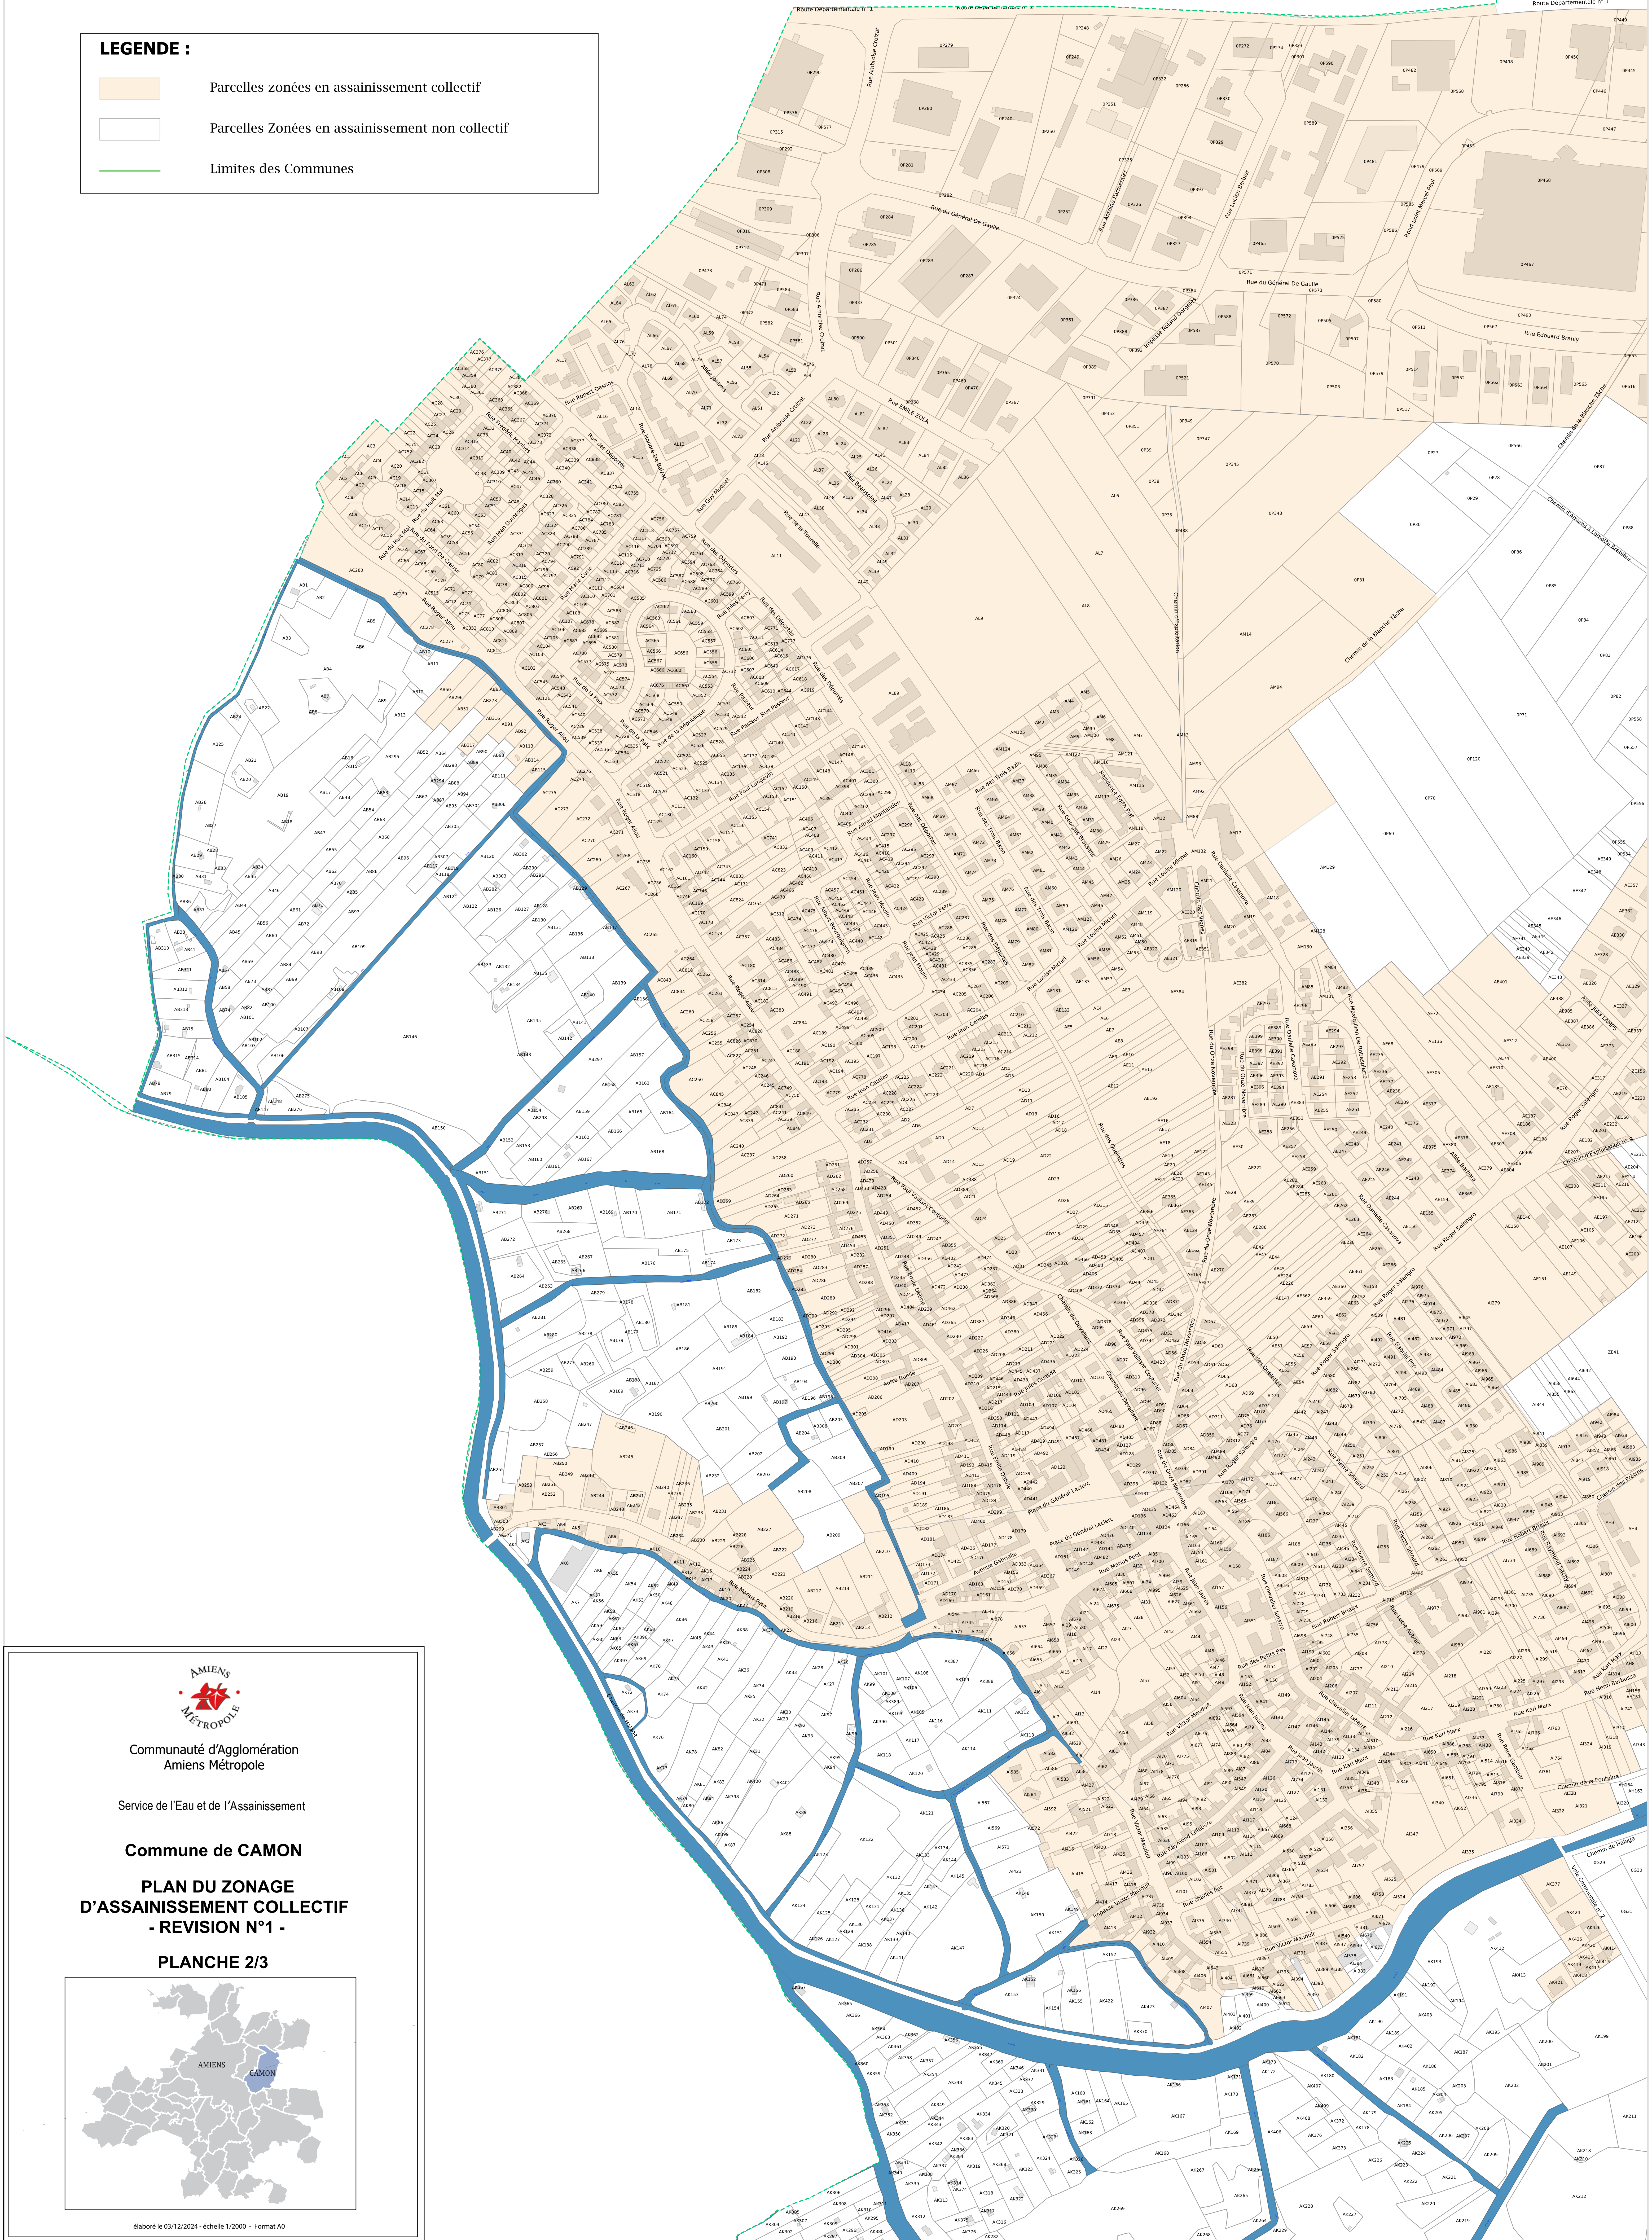

LEGENDE :

-  Parcelles zonées en assainissement collectif
-  Parcelles Zonées en assainissement non collectif
-  Limites des Communes

Communauté d'Agglomération
Amiens Métropole

Service de l'Eau et de l'Assainissement

Commune de CAMON

**PLAN DU ZONAGE
D'ASSAINISSEMENT COLLECTIF
- REVISION N°1 -
PLANCHE 2/3**

élaboré le 03/12/2024 - échelle 1/2000 - Format A0