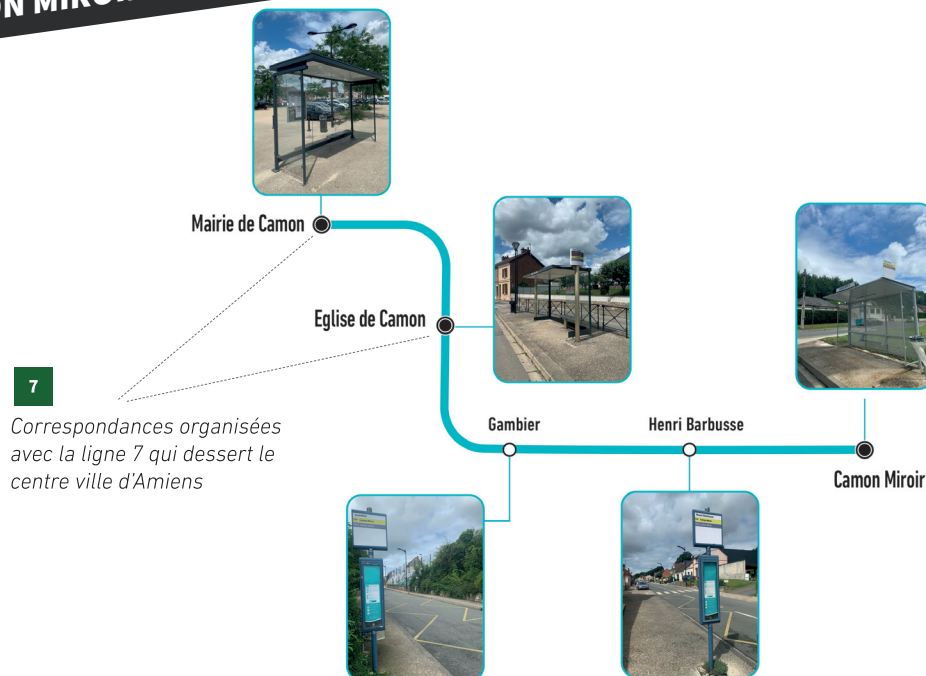

R64

Horaires valables
à partir du 02 septembre
2024

resago
Du lundi au dimanche | Transport à la demande ametis

● Camon Miroir

○ Henri Barbusse

○ Gambier

○ Eglise de Camon

● Mairie de Camon

DES ÉVOLUTIONS POUR MIEUX VOUS DÉPLACER

RESAGO, VOTRE SERVICE DE TRANSPORT À LA DEMANDE AMETIS.

➔ Toujours plus disponible pour assurer vos déplacements à la demande : **Resago c'est désormais 8 allers-retours/jour du lundi au samedi et 4 allers-retours le dimanche.**

Plus rien ne vous arrête, avec Resago, réservez quand vous voulez !

R64

CAMON MIROIR > MAIRIE DE CAMON

HORAIRES DE LA LIGNE RESAGO 64

R64

➔ A destination de **Mairie de Camon**

	Lundi à vendredi								Samedi								Dimanche			
CAMON MIROIR	07:03	07:53	08:58	11:28	12:58	14:28	15:58	17:58	07:23	08:14	09:44	10:44	13:14	15:44	17:14	19:14	08:29	10:29	14:29	19:29
HENRI BARBUSSE	07:05	07:55	09:00	11:30	13:00	14:30	16:00	18:00	07:25	08:16	09:46	10:46	13:16	15:46	17:16	19:16	08:31	10:31	14:31	19:31
GAMBIER	07:07	07:57	09:02	11:32	13:02	14:32	16:02	18:02	07:27	08:18	09:48	10:48	13:18	15:48	17:18	19:18	08:33	10:33	14:33	19:33
MAIRIE DE CAMON	07:10	08:10	09:05	11:35	13:05	14:35	16:05	18:05	07:30	08:20	09:50	10:50	13:20	15:50	17:20	19:20	08:35	10:35	14:35	19:35