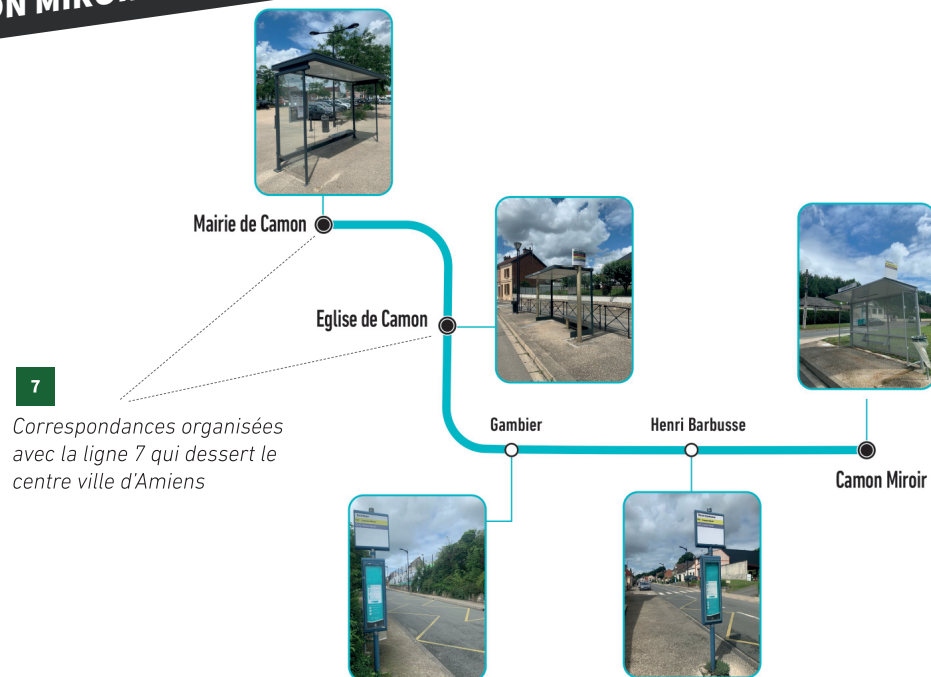

Plus rien ne vous arrête, avec Resago, réservez quand vous voulez !

HORAIRES DE LA LIGNE RESAGO 64

R64

➔ A destination de **Mairie de Camon**

	Lundi à vendredi								Samedi								Dimanche			
CAMON MIROIR	06:51	07:51	09:21	11:21	13:21	14:21	16:21	18:21	07:56	08:56	09:56	10:56	12:56	15:56	17:26	19:26	09:11	10:41	13:41	19:31
HENRI BARBUSSE	06:52	07:52	09:22	11:22	13:22	14:22	16:22	18:22	07:57	08:57	09:57	10:57	12:57	15:57	17:27	19:27	09:12	10:42	13:42	19:32
GAMBIER	06:53	07:53	09:23	11:23	13:23	14:23	16:23	18:23	07:58	08:58	09:58	10:58	12:58	15:58	17:28	19:28	09:13	10:43	13:43	19:33
MAIRIE DE CAMON	06:55	07:55	09:25	11:25	13:25	14:25	16:25	18:25	08:00	09:00	10:00	11:00	13:00	16:00	17:30	19:30	09:15	10:45	13:45	19:35

➔ A destination de **Camon Miroir**

	Lundi à vendredi								Samedi								Dimanche				
ÉGLISE DE CAMON	08:20	09:20	12:20	13:20	15:20	18:20	19:20	20:00	09:35	11:35	12:35	14:05	15:05	17:05	17:35	18:35	20:05	09:35	11:05	17:05	20:20
GAMBIER	08:22	09:22	12:22	13:22	15:22	18:22	19:22	20:02	09:37	11:37	12:37	14:07	15:07	17:07	17:37	18:37	20:07	09:37	11:07	17:07	20:22
HENRI BARBUSSE	08:23	09:23	12:23	13:23	15:23	18:23	19:23	20:03	09:38	11:38	12:38	14:08	15:08	17:08	17:38	18:38	20:08	09:38	11:08	17:08	20:23
CAMON MIROIR	08:25	09:25	12:25	13:25	15:25	18:25	19:25	20:05	09:40	11:40	12:40	14:10	15:10	17:10	17:40	18:40	20:10	09:39	11:09	17:09	20:24

R64

CAMON MIROIR > MAIRIE DE CAMON

Toutes vos infos,
horaires et itinéraires

AMETIS.FR